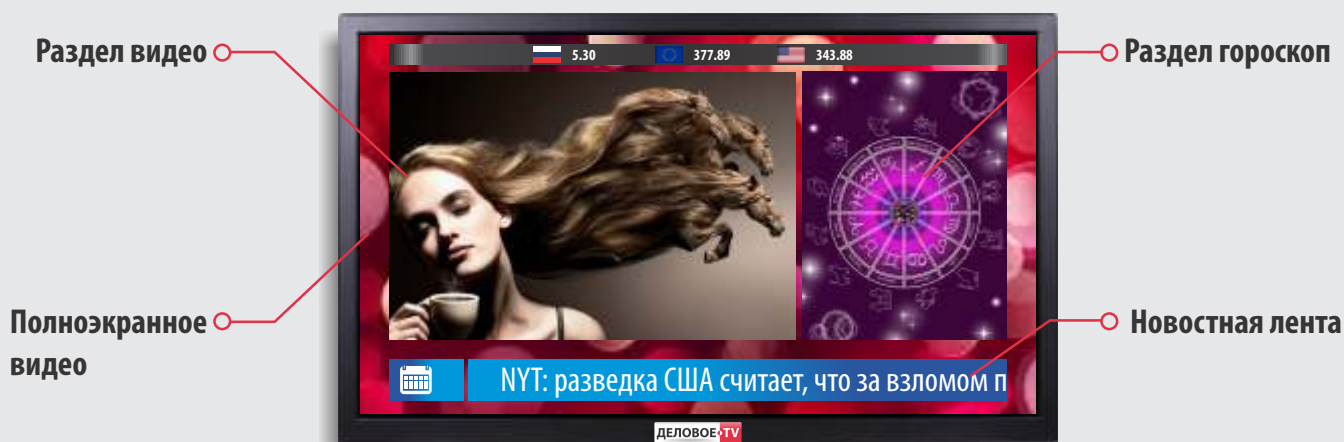

ТАРИФ НА 1 МЕСЯЦ

| ДЕЛОВОЕ TV | | БАЗОВЫЙ | ОПТИМАЛЬНЫЙ | ПРЕМИАЛЬНЫЙ |
|---|--------|---|---|---|
| КОЛИЧЕСТВО БИЗНЕС ЦЕНТРОВ | |  16 |  16 |  16 |
| КОЛИЧЕСТВО ПРОСМОТРОВ ЗА МЕСЯЦ ПО ДАННЫМ FACE CONTROL | |  32,66 |  73,17 |  130,447 |
| ХРОНОМЕТРАЖ | | | | |
| КОЛ-ВО ПОКАЗОВ ВИДЕО В ОКНЕ В ДЕНЬ | 10 сек | 66 | 132 | 264 |
| КОЛ-ВО ПОКАЗОВ ВИДЕО ПОЛНЫЙ ЭКРАН В ДЕНЬ | 10 сек | _* | _* | 132 |
| КОЛ-ВО ПОКАЗОВ БАННЕРОВ В РАЗДЕЛЕ НОВОСТИ В ДЕНЬ | 5 сек | 66 | 132 | 264 |
| КОЛ-ВО ПОКАЗОВ БАННЕРОВ В РАЗДЕЛЕ ГОРОСКОП В ДЕНЬ | 5 сек | 66 | 132 | 264 |
| | | 49000 ТГ | 99000 ТГ | 150000 ТГ |
| *Такого рода размещения для этих тарифных планов не предусмотрено | | ПОПРОБУЙТЕ БЕСПЛАТНО | | |